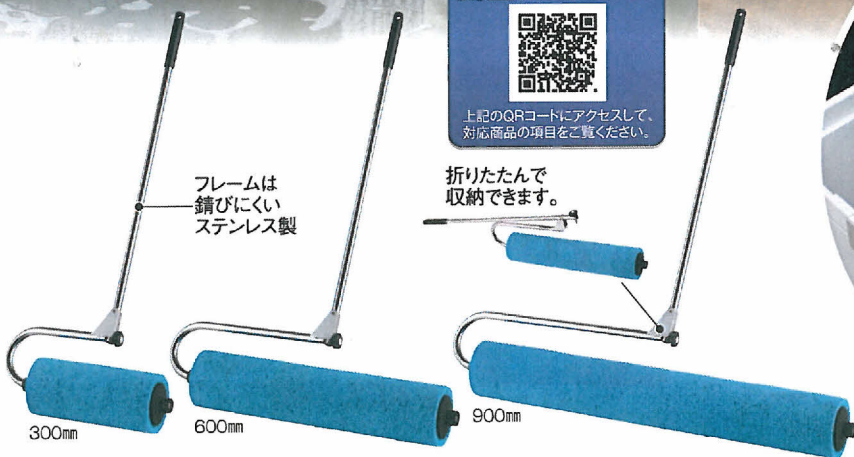

大きな水たまりや泥水も即吸水!

グラウンドが、もう使える!

ローラー1本あたり
600mmサイズで
約3ℓの
吸水量!

商品説明の
動画はこちら▼

上記のQRコードにアクセスして、
対応商品の項目をご覧ください。

フレームは
錆びにくい
ステンレス製

折りたたんで
収納できます。

専用バケツで ラクラク排水

※吸水ローラー単体でも簡単に
スポンジを絞る事ができます。

吸水ローラー

材質 ローラー:ビスコーススポンジ、フレーム:ステンレス、
グリップ:ポリプロピレン、サイドプレート:ナイロン
重量(乾燥時) 300mm:約1.6kg、600mm:約2.1kg、900mm:約2.7kg
吸水量 300mm:約1.5ℓ、600mm:約3ℓ、900mm:約4.5ℓ

品番	規格	ローラーサイズ(約)	使用時サイズ(約)	折りたたみ時サイズ(約)	価格
CL-862-401-0	300mm	φ140×W315mm	W480×L1130mm	W1050×D307mm	¥30,000(税抜)
CL-862-402-0	600mm	φ140×W630mm	W775×L1130mm	W1207×D307mm	¥35,000(税抜)
CL-862-403-0	900mm	φ140×W945mm	W1090×L1130mm	W1364×D307mm	¥43,000(税抜)

●折りたたみ式 ●吸水ローラー単体でも簡単にスポンジを絞る事ができます。
塩ビ不使用 実用新案登録済

吸水ローラー スペーススポンジセット

材質 ビスコーススポンジ
サイズ φ140×D105mm(1個あたり)
吸水量 約0.5ℓ(1個あたり)

品番	規格	価格
CL-862-411-0	300mm	¥13,750(税抜)
CL-862-412-0	600mm	¥21,250(税抜)
CL-862-413-0	900mm	¥31,250(税抜)

●スポンジ・サイドプレート・交換用スパナのセット
塩ビ不使用

専用バケツ

吸水ローラー用 絞りバケツ

材質 バケツ:ポリプロピレン、
プレート:ステンレス
サイズ 約W415×D300×H560mm
重量 約2.3kg
容量 約45ℓ

品番	価格
CE-892-420-0	¥10,000(税抜)

塩ビ不使用

販売店

ご問合せ
お取扱い 株式会社 文泉堂