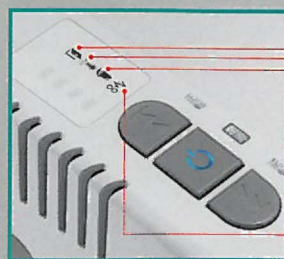

見やすく、扱いやすい操作部と表示ランプ。

- **ドア開**
  キャビネットの正面・左側面ドアが両方開いていないとシュレッドが作動しない安全設計です。
- **オーバーヒート**
  定格時間を超えた連続運転にはオーバーヒート防止機能が働き、自動停止、休止後、再び使用することができます。
- **ダストボックス満杯**
  ダストボックス内の細断クズが満杯になると自動で運転停止。細断クズを廃棄すると、ランプが消え復帰します。
- **紙詰まり**
  過投入などで紙詰まりが起こった場合、ランプが点灯。逆転機能で詰まった紙を除去すると復帰します。

紙類・CD・DVD・CARD・FDを細断でき、オフィスのニーズに幅広く対応。

A4用紙なら最大約2万7,000枚[*]の連続細断が可能。
※64g/m² A4コピー用紙

2分以上細断物の投入がないと自動で電源オフ[*]となる。安全&省エネ設計。
※再度ご使用になる場合は、もう一度電源ボタンを押してください。

※シュレッドマスター プロシリーズ共通仕様。