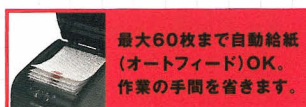

【紙類細断原寸サイズ】クロスカット 4×45mm

最大60枚まで自動給紙(オートフィード)OK。作業の手間を省きます。

専用の挿入口から使わなくなったCARDも細断できます。

品名	オートフィードシュレッダ60AFX
品番	GCS60AFX
価格	24,150円(本体価格 23,000円)

投入幅	A4(220mm)
ダストボックス容量	紙類/15.0L
定格連続運転時間	6分