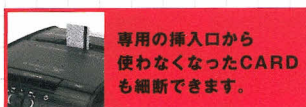

【紙類細断原寸サイズ】クロスカット 4×45mm

最大60枚まで自動給紙(オートフィード)OK。作業の手間を省きます。

専用の挿入口から使わなくなったCARDも細断できます。

品名	オートフィードシュレッダ60AFX
品番	GCS60AFX
価格	24,150円(本体価格 23,000円)

投入幅	A4(220mm)
ダストボックス容量	紙類/15.0L
定格連続運転時間	6分