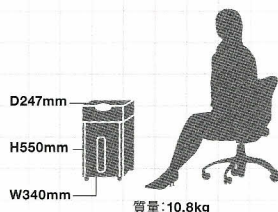

# 03CDX

GCS03CDX-SB  
推奨使用人数:1~3人

置き場所を選ばないコンパクトで  
スタイリッシュなデザイン。  
メディア類も細断できるので、オフィスにも最適。

定格/最大細断枚数  
紙類:  
**12枚** [50/60Hz]  
CD/DVD  
**1枚** [50/60Hz]

細断収容枚数(A4コピー用紙)  
**約120枚**  
細断可能メディア  
**CD/DVD**

【紙類細断原寸サイズ】クロスカット 4×35mm

品名 パーソナルシュレッダ03CDX  
品番 GCS03CDX-SB  
価格 19,740円(本体価格 18,800円)

投入幅 A4(228mm)  
ダストボックス容量 紙類/18.0L  
内メディア/0.7L  
定格連続運転時間 3分

ワンタッチで動作を停止する「非常停止ボタン」を搭載。

オートシャットオフ機能が無駄な待機電力を削減します。

エコシュレッダ