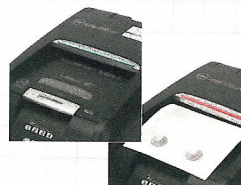

SMOOTH!

許容範囲内→細断開始!

許容範囲外→細断拒否!

過投入による「紙詰まり」を未然に防ぐ「Jam Free」を搭載。*

ジャムフリー機能が、故障の原因になる紙詰まりをお知らせ。手差し時に許容範囲以上の用紙を入れると、投入口のランプが赤く点灯して動作を停止します。

※250AFX/500AFXのみ。