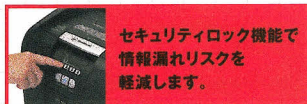

# 250AFX

GCS250AFX

推奨使用人数:3~6人

自動給紙で最大250枚までの一括細断が可能。

セキュリティロック機能を搭載し、情報漏れのリスクを低減します。

※専用細断構造:CD/DVDのみ

最大250枚まで自動給紙(オートフィード)OK。作業の手間を省きます。

セキュリティロック機能で情報漏れリスクを軽減します。