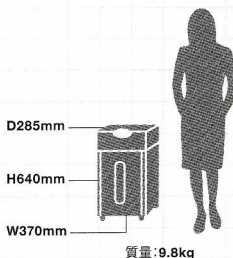

D490mm  
H635mm  
W350mm  
質量:18.4kg

定格/最大細断枚数  
紙類:オートフィード時  
**250枚** [50/60Hz]  
紙類:手差し時  
**8枚** [50/60Hz]  
CD/DVD/CARD  
**1枚** [50/60Hz]

細断収容枚数(A4コピー用紙)  
**約250枚**  
※手差し時:約600枚  
細断可能メディア  
**CD/DVD/CARD**

# M01X

GSHM01X-S

推奨使用人数:3~6人

オートシャットオフ機能を搭載した省エネ仕様。

28.0Lの大容量ダストボックスがうれしいパワフルシュレッダ。

ワンタッチで動作を停止する「非常停止ボタン」を搭載。

細断くずがたくさん入るダストボックスは大容量の28.0L。

D285mm  
H640mm  
W370mm  
質量:9.8kg

定格/最大細断枚数  
紙類:  
**18/19枚** [50/60Hz]  
CD/DVD/CARD  
**1枚** [50/60Hz]

細断収容枚数(A4コピー用紙)  
**約252枚**  
細断可能メディア  
**CD/DVD/CARD**

[紙類細断原寸サイズ]クロスカット4×44mm

品名 エコシュレッダM01X  
品番 GSHM01X-S  
価格 49,350円(本体価格 47,000円)

投入幅 A4(225mm)  
ダストボックス容量 紙類/28.0L  
内メディア/1.0L  
定格連続運転時間 10分