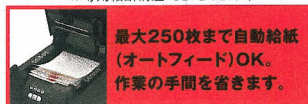

# 250AFX

GCS250AFX

推奨使用人数:3~6人

自動給紙で最大250枚までの一括細断が可能。

セキュリティロック機能を搭載し、情報漏れのリスクを低減します。

※専用細断構造:CD/DVDのみ

最大250枚まで自動給紙(オートフィード)OK。作業の手間を省きます。

セキュリティロック機能で情報漏れリスクを軽減します。