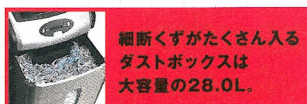

# M01X

GSHM01X-S

推奨使用人数:3~6人

オートシャットオフ機能を搭載した省エネ仕様。

28.0Lの大容量ダストボックスがうれしいパワフルシュレッダ。

ワンタッチで動作を停止する「非常停止ボタン」を搭載。

細断くずがたくさん入るダストボックスは大容量の28.0L。

D285mm  
H640mm  
W370mm  
質量:9.8kg