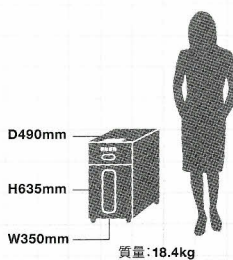

D490mm  
H635mm  
W350mm  
質量:18.4kg

定格/最大細断枚数  
紙類:オートフィード時  
**250枚** [50/60Hz]  
紙類:手差し時  
**8枚** [50/60Hz]  
CD/DVD/CARD  
**1枚** [50/60Hz]

細断収容枚数(A4コピー用紙)  
**約250枚**  
※手差し時:約600枚  
細断可能メディア  
**CD/DVD/CARD**

[紙類細断原寸サイズ]クロスカット4×40mm

品名 オートフィードシュレッダ250AFX  
品番 GCS250AFX  
価格 99,750円(本体価格 95,000円)

投入幅 A4(220mm)  
ダストボックス容量 紙類/40.0L  
内メディア/0.9L  
定格連続運転時間 15分

エコシュレッダ

# M01X

GSHM01X-S

推奨使用人数:3~6人

オートシャットオフ機能を搭載した省エネ仕様。

28.0Lの大容量ダストボックスがうれしいパワフルシュレッダ。

ワンタッチで動作を停止する「非常停止ボタン」を搭載。

細断くずがたくさん入るダストボックスは大容量の28.0L。

D285mm  
H640mm  
W370mm  
質量:9.8kg

投入幅 A4(225mm)  
ダストボックス容量 紙類/28.0L  
内メディア/1.0L  
定格連続運転時間 10分