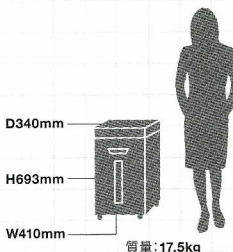

オフィスシュレッダ

32CDX

NEW

GCS32CDX

推奨使用人数:3~6人

作業効率を高める
最大細断枚数は16枚。
オフィスユースに最適な機能を取り揃えたスマートモデル。

定格/最大細断枚数
紙類:
15/16枚 [50/60Hz]
CD/DVD/CARD
1枚 [50Hz/60Hz]

細断収容枚数(A4コピー用紙)
約345枚
細断可能メディア
CD/DVD/CARD

[紙類細断原寸サイズ]クロスカット 4×40mm

CD・DVD・CARDも細断可能。データ漏洩を未然に防ぎます。

紙とメディア(CD/DVD/CARD)はダストボックス内できちんと分別。

品名 オフィスシュレッダ32CDX
品番 GCS32CDX
価格 35,700円(本体価格 34,000円)

投入幅 A4(225mm)
ダストボックス容量 紙類/26.0L
内メディア/3.0L
定格連続運転時間 10分

オフィスシュレッダ

38CDX

NEW

GCS38CDX

推奨使用人数:3~6人

オフィス規模を問わずに
使いやすいフォルムと機能。
15分まで連続運転が可能なので、
処理する用紙が多くても安心です。

定格/最大細断枚数
紙類:
18/19枚 [50/60Hz]
CD/DVD/CARD
1枚 [50/60Hz]

細断収容枚数(A4コピー用紙)
約504枚
細断可能メディア
CD/DVD/CARD

[紙類細断原寸サイズ]クロスカット 4×25mm

CD・DVD・CARDも細断可能。データ漏洩を未然に防ぎます。

紙とメディア(CD/DVD/CARD)はダストボックス内できちんと分別。

品名 オフィスシュレッダ38CDX
品番 GCS38CDX
価格 54,600円(本体価格 52,000円)

投入幅 A4(225mm)
ダストボックス容量 紙類/30.0L
内メディア/5.0L
定格連続運転時間 15分