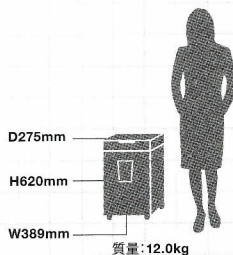

オフィスシュレッダ

32CDX

NEW

GCS32CDX

推奨使用人数:3~6人

作業効率を高める
最大細断枚数は16枚。
オフィスユースに最適な機能を取り揃えたスマートモデル。

定格/最大細断枚数
紙類:
15/16枚 [50/60Hz]
CD/DVD/CARD
1枚 [50Hz/60Hz]

細断収容枚数(A4コピー用紙)
約345枚
細断可能メディア
CD/DVD/CARD

[紙類細断原寸サイズ]クロスカット 4×40mm

CD・DVD・CARDも細断可能。データ漏洩を未然に防ぎます。

紙とメディア(CD/DVD/CARD)はダストボックス内できちんと分別。

品名 オフィスシュレッダ32CDX
品番 GCS32CDX
価格 35,700円(本体価格 34,000円)

投入幅 A4(225mm)
ダストボックス容量 紙類/26.0L
内メディア/3.0L
定格連続運転時間 10分

オフィスシュレッダ

38CDX

NEW

GCS38CDX

推奨使用人数:3~6人

オフィス規模を問わずに
使いやすいフォルムと機能。
15分まで連続運転が可能なので、
処理する用紙が多くても安心です。

定格/最大細断枚数
紙類:
18/19枚 [50/60Hz]
CD/DVD/CARD
1枚 [50/60Hz]

細断収容枚数(A4コピー用紙)
約504枚
細断可能メディア
CD/DVD/CARD

[紙類細断原寸サイズ]クロスカット 4×25mm

CD・DVD・CARDも細断可能。データ漏洩を未然に防ぎます。

紙とメディア(CD/DVD/CARD)はダストボックス内できちんと分別。

品名 オフィスシュレッダ38CDX
品番 GCS38CDX
価格 54,600円(本体価格 52,000円)

投入幅 A4(225mm)
ダストボックス容量 紙類/30.0L
内メディア/5.0L
定格連続運転時間 15分