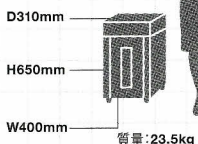

オフィスシュレッダ

2520X

G2520X

推奨使用人数:3~6人

静音設計のウッドキャビネットを採用。
シンプルな機能とフォルムが使いやすい
オフィスシュレッダです。

定格/最大細断枚数

紙類:
13枚 [50Hz] 12枚 [60Hz]

保証期間:

3年
(WEBにてユーザー登録後有効)

細断収容枚数(A4コピー用紙)
約400枚

【紙類細断原寸サイズ】クロスカット 4×30mm

品名 オフィスシュレッダ2520X
品番 G2520X
価格 144,900円(本体価格 138,000円)

投入幅 A4(240mm)
ダストボックス容量 紙類/37.0L
定格連続運転時間 20分

処理時の
細断音を軽減する
ウッドキャビネットを採用。

ダストボックスは
たっぷり細断くずが入る
37.0L。

オフィスシュレッダ

27MC

GCS27MC

推奨使用人数:3~6人

ハイセキュリティな2×10mmの
マイクロクロスカット。細断処理能力が高く、
オフィスでも使いやすい実用性に優れたモデル。

定格/最大細断枚数

紙類:
15枚 [50Hz] 14枚 [60Hz]

細断収容枚数(A4コピー用紙)
約450枚

【紙類細断原寸サイズ】マイクロクロスカット 2×10mm

品名 オフィスシュレッダ27MC
品番 GCS27MC
価格 50,190円(本体価格 47,800円)

投入幅 A4(240mm)
ダストボックス容量 紙類/27.0L
定格連続運転時間 10分

細断くずも軽減する
マイクロクロスカットで
ハイセキュリティ。

裁断くずがたっぷり入る
27.0Lの大容量
ダストボックス。

オフィスシュレッダ

40CDX

GCS40CDX

推奨使用人数:3~6人

多彩な記録メディアが細断できる
高性能モデル。ダストボックスは約450枚分を
確保し、処理頻度が高いオフィスでも安心。

定格/最大細断枚数

紙類:
23/24枚 [50Hz] 21/22枚 [60Hz]
CD/DVD/CARD/FD
1枚 [50/60Hz]

細断収容枚数(A4コピー用紙)
約450枚

細断可能メディア
CD/DVD/CARD/FD

【紙類細断原寸サイズ】クロスカット 3×25mm

品名 オフィスシュレッダ40CDX
品番 GCS40CDX
価格 84,000円(本体価格 80,000円)

投入幅 A4(225mm)
ダストボックス容量 紙類/30.0L
内メディア/5.0L
定格連続運転時間 20分

メディア類は
CD・DVD・CARDに
加えて、FDも細断が可能。

ダストボックスは紙類と
メディア類に別れており、
細断くずの処理も簡単。