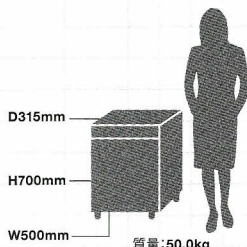

# GF02320

GF02320

推奨使用人数:6~10人

**ワイドな投入口はA3用紙まで対応。大量処理モデルながら、安全性にも配慮したマシン設計。**

定格/最大細断枚数  
紙類:  
**18/20枚** [50Hz]  
**16/17枚** [60Hz]

細断収容枚数(A4コピー用紙)  
**約500枚**  
保証期間  
**1年(本体)/5年(カッター・紙類)**

[紙類細断原寸サイズ]クロスカット 2.3×20mm

不慮の事故を未然に防ぐ、安全性に配慮したダブルアクションスタート設計。

1本の鋼棒から削りだしたカッターなど、国内一貫生産による信頼性の高いパーツ。

品名 オフィスシュレッダGF02320X  
品番 GF02320  
価格 312,900円(本体価格 298,000円)

投入幅 A3(320mm)  
ダストボックス容量 紙類/50.0L  
定格連続運転時間 30分

株式会社 文泉堂

〒690-0881 島根県松江市石橋町52