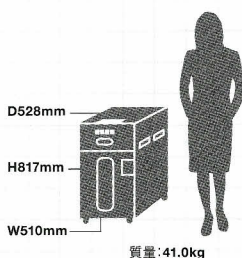

# 500AFX

GCS500AFX

推奨使用人数:6~10人

**最大500枚の大量自動細断を実現。用紙をセットするだけのオートフィードシュレッダ最上位モデル。**

定格/最大細断枚数  
紙類:オートフィード時  
**500枚** [50/60Hz]  
紙類:手差し時  
**10枚** [50/60Hz]  
CD/DVD/CARD  
**1枚** [50/60Hz]

細断収容枚数(A4コピー用紙)  
**約500枚**  
※手差し時:約980枚  
細断可能メディア  
**CD/DVD/CARD**

[紙類細断原寸サイズ]クロスカット 4×40mm

※専用細断構造:CD/DVDのみ

最大500枚まで自動給紙(オートフィード)OK。作業の手間を省きます。

用紙の過投入による紙詰まりを未然に防ぐ「Jam Free」機能を搭載。

品名 オートフィードシュレッダ500AFX  
品番 GCS500AFX  
価格 197,400円(本体価格 188,000円)

投入幅 A4(240mm)  
ダストボックス容量 紙類/80.0L  
内メディア/1.5L  
定格連続運転時間 45分

# GF02320

GF02320

推奨使用人数:6~10人

**ワイドな投入口はA3用紙まで対応。大量処理モデルながら、安全性にも配慮したマシン設計。**

定格/最大細断枚数  
紙類:  
**18/20枚** [50Hz]  
**16/17枚** [60Hz]

細断収容枚数(A4コピー用紙)  
**約500枚**  
保証期間  
**1年(本体)/5年(カッター・紙類)**

[紙類細断原寸サイズ]クロスカット 2.3×20mm