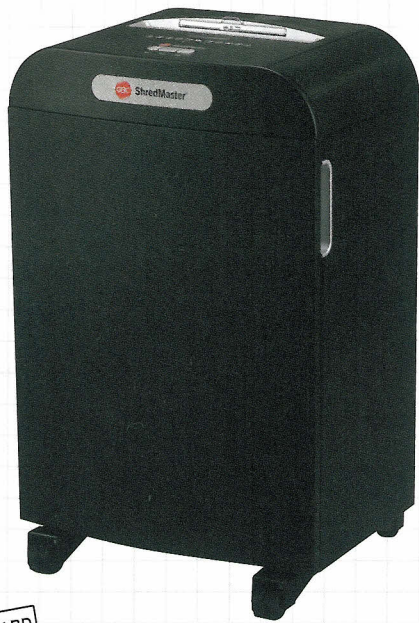

オフィスシュレッダ

2070RSX

GCS2070RSX

推奨使用人数:6~10人

投入した紙厚を検知する「Jam Free」機能。紙詰まりを未然に防ぎ、メンテナンスの機会を減らしてくれます。

定格/最大細断枚数
紙類:
20枚 [50/60Hz]
CD/DVD/CARD
1枚 [50/60Hz]

細断収容枚数 (A4コピー用紙)
約640枚
細断可能メディア
CD/DVD/CARD

【紙類細断原寸サイズ】クロスカット 4×50mm

過投入による「紙詰まり」を未然に防ぐ「Jam Free」機能を搭載。

CD・DVD・CARDなど、メディア類専用のダストトレイを設置。

品名 オフィスシュレッダ2070RSX
品番 GCS2070RSX
価格 102,900円(本体価格 98,000円)

投入幅 A4(250mm)
ダストボックス容量 紙類/60.0L
内メディア/2.5L
定格連続運転時間 45分

オフィスシュレッダ

52CDX

GCS52CDX

推奨使用人数:6~10人

オフィスでの使用に配慮したCDXシリーズ最上位モデル。高い処理能力で紙類もメディア類も効率よく細断できます。

定格/最大細断枚数
紙類:
23/24枚 [50Hz]
21/22枚 [60Hz]
CD/DVD/CARD/FD
1枚 [50/60Hz]

細断収容枚数 (A4コピー用紙)
約700枚
細断可能メディア
CD/DVD/CARD/FD

【紙類細断原寸サイズ】クロスカット 3×25mm

取り出しやすい大容量のキャビネット式ダストボックスを採用。

CD・DVD・CARD・FDまで、幅広いメディア類が細断できます。

品名 オフィスシュレッダ52CDX
品番 GCS52CDX
価格 134,400円(本体価格 128,000円)

投入幅 A4(225mm)
ダストボックス容量 紙類/52.0L
内メディア/5.0L
定格連続運転時間 20分

株式会社 文泉堂

〒690-0881 島根県松江市石橋町52