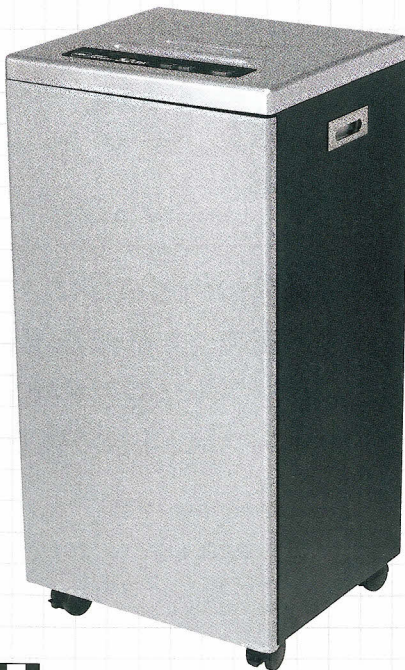

オフィスシュレッダ

2070RSX

GCS2070RSX

推奨使用人数:6~10人

投入した紙厚を検知する「Jam Free」機能。紙詰まりを未然に防ぎ、メンテナンスの機会を減らしてくれます。

定格/最大細断枚数
紙類:
20枚 [50/60Hz]
CD/DVD/CARD
1枚 [50/60Hz]

細断収容枚数 (A4コピー用紙)
約640枚
細断可能メディア
CD/DVD/CARD

【紙類細断原寸サイズ】クロスカット 4×50mm

過投入による「紙詰まり」を未然に防ぐ「Jam Free」機能を搭載。

CD・DVD・CARDなど、メディア類専用のダストトレイを設置。

品名 オフィスシュレッダ2070RSX
品番 GCS2070RSX
価格 102,900円(本体価格 98,000円)

投入幅 A4(250mm)
ダストボックス容量 紙類/60.0L
内メディア/2.5L
定格連続運転時間 45分

オフィスシュレッダ

52CDX

GCS52CDX

推奨使用人数:6~10人

オフィスでの使用に配慮したCDXシリーズ最上位モデル。高い処理能力で紙類もメディア類も効率よく細断できます。

定格/最大細断枚数
紙類:
23/24枚 [50Hz]
21/22枚 [60Hz]
CD/DVD/CARD/FD
1枚 [50/60Hz]

細断収容枚数 (A4コピー用紙)
約700枚
細断可能メディア
CD/DVD/CARD/FD

【紙類細断原寸サイズ】クロスカット 3×25mm

取り出しやすい大容量のキャビネット式ダストボックスを採用。

CD・DVD・CARD・FDまで、幅広いメディア類が細断できます。

品名 オフィスシュレッダ52CDX
品番 GCS52CDX
価格 134,400円(本体価格 128,000円)

投入幅 A4(225mm)
ダストボックス容量 紙類/52.0L
内メディア/5.0L
定格連続運転時間 20分

株式会社 文泉堂

〒690-0881 島根県松江市石橋町52