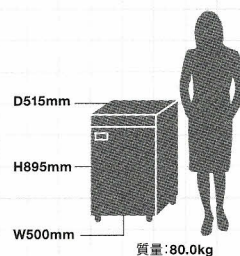

# 4510X

G4510X

推奨使用人数:10~20人以上

再生木材チップを芯材に  
使用したウッドキャビネット。  
気になる作業音をセーブする  
B4サイズ対応の利便性重視モデル。

静音性に優れたウッドキャビネット採用で使うシーンを選びません。

85.0Lの大容量ダストボックスが快適な作業をサポートします。

定格/最大細断枚数  
紙類:  
15枚 [50Hz] 14枚 [60Hz]  
細断収容枚数 (A4コピー用紙)  
約1,000枚

[紙類細断原寸サイズ] クロスカット 4×30mm

品名 オフィスシュレッダ4510X  
品番 G4510X  
価格 228,900円(本体価格 218,000円)

投入幅 B4(260mm)  
ダストボックス容量 紙類/85.0L  
定格連続運転時間 連続運転

オフィスシュレッダ

# GF05310-P

GF05310-P

推奨使用人数:10~20人以上

紙類の大量細断に  
こだわった高機能モデル。  
シンプルな機能を追求した  
パーツは、すべて安心の日本製。

回転するファンが細断くずを均等に落とす「くずならしファン」を搭載。

万が一に備えて、押すだけでカッターが停止する「セーフティバー」。

定格/最大細断枚数  
紙類:  
16/22枚 [50Hz] 14/20枚 [60Hz]  
細断収容枚数 (A4コピー用紙)  
約1,000枚

[紙類細断原寸サイズ] クロスカット 3×40mm

品名 オフィスシュレッダGF05310-P  
品番 GF05310-P  
価格 449,400円(本体価格 428,000円)

投入幅 A3(310mm)  
ダストボックス容量 紙類/86.0L  
定格連続運転時間 30分