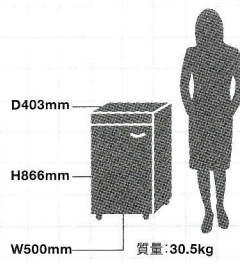

# 4510X

G4510X

推奨使用人数:10~20人以上

再生木材チップを芯材に  
使用したウッドキャビネット。  
気になる作業音をセーブする  
B4サイズ対応の利便性重視モデル。

静音性に優れたウッドキャビネット採用で使うシーンを選びません。

85.0Lの大容量ダストボックスが快適な作業をサポートします。

定格/最大細断枚数  
紙類:  
15枚 [50Hz] 14枚 [60Hz]  
細断収容枚数 (A4コピー用紙)  
約1,000枚

[紙類細断原寸サイズ] クロスカット 4×30mm

品名 オフィスシュレッダ4510X  
品番 G4510X  
価格 228,900円(本体価格 218,000円)

投入幅 B4(260mm)  
ダストボックス容量 紙類/85.0L  
定格連続運転時間 連続運転

オフィスシュレッダ

[紙類細断原寸サイズ] クロスカット 3×40mm

品名 オフィスシュレッダGF05310-P  
品番 GF05310-P  
価格 449,400円(本体価格 428,000円)

投入幅 A3(310mm)  
ダストボックス容量 紙類/86.0L  
定格連続運転時間 30分