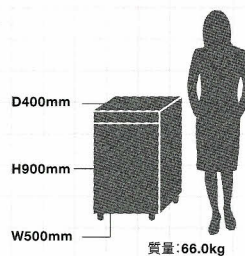

[紙類細断原寸サイズ]クロスカット 4×30mm

品名 オフィスシュレツダ5510X  
品番 G5510X  
価格 312,900円(本体価格 298,000円)

投入幅 A3(310mm)  
ダストボックス容量 紙類/104.0L  
定格連続運転時間 連続運転

株式会社 文泉堂

〒690-0881 島根県松江市石橋町52

0852-24-3333

www.bsd33.com

オフィスシュレツダ

# GF03320-V

GF03320-V

推奨使用人数:10~20人以上

**A3サイズ対応で約1,500枚分の  
細断くずを収容可能。  
GBCシュレツダラインアップ  
最高位の細断処理能力。**

安全性を高めるダブルアクションスタート設計を採用しました。

市販のゴミ袋を使用すれば細断くずの処理もスムーズ。

定格/最大細断枚数  
紙類:  
**25/30枚 [50Hz]  
22/27枚 [60Hz]**  
細断収容枚数(A4コピー用紙)  
**約1,500枚**  
保証期間  
**1年(本体)/5年(カッター・紙類)**

[紙類細断原寸サイズ]クロスカット 4.3×35mm

品名 オフィスシュレツダGF03320-V  
品番 GF03320-V  
価格 344,400円(本体価格 328,000円)

投入幅 A3(320mm)  
ダストボックス容量 紙類/95.0L  
定格連続運転時間 30分