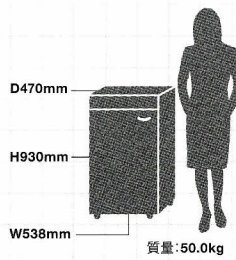

# 5510X

G5510X

推奨使用人数:10~20人以上

**1,300枚まで収容可能な  
ハイクラスモデル。  
A3サイズ対応で安全性を高める  
負荷感知機能も搭載しました。**

木製のウッドキャビネットがシュレツド時の作業音を軽減。

負荷感知機能を搭載することで、安心してシュレツド作業が行えます。

定格/最大細断枚数  
紙類:  
**18枚 [50Hz] 16枚 [60Hz]**  
細断収容枚数(A4コピー用紙)  
**約1,300枚**

[紙類細断原寸サイズ]クロスカット 4×30mm

品名 オフィスシュレツダ5510X  
品番 G5510X  
価格 312,900円(本体価格 298,000円)

投入幅 A3(310mm)  
ダストボックス容量 紙類/104.0L  
定格連続運転時間 連続運転

株式会社 文泉堂

〒690-0881 島根県松江市石橋町52

0852-24-3333

www.bsd33.com

オフィスシュレツダ

# GF03320-V

GF03320-V

推奨使用人数:10~20人以上

**A3サイズ対応で約1,500枚分の  
細断くずを収容可能。  
GBCシュレツダラインアップ  
最高位の細断処理能力。**

安全性を高めるダブルアクションスタート設計を採用しました。

市販のゴミ袋を使用すれば細断くずの処理もスムーズ。

定格/最大細断枚数  
紙類:  
**25/30枚 [50Hz]  
22/27枚 [60Hz]**  
細断収容枚数(A4コピー用紙)  
**約1,500枚**  
保証期間  
**1年(本体)/5年(カッター・紙類)**

[紙類細断原寸サイズ]クロスカット 4.3×35mm

品名 オフィスシュレツダGF03320-V  
品番 GF03320-V  
価格 344,400円(本体価格 328,000円)

投入幅 A3(320mm)  
ダストボックス容量 紙類/95.0L  
定格連続運転時間 30分