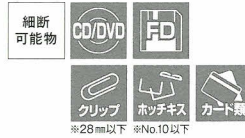

MSD-D31SRM

標準小売価格 ¥398,000 (税別)

メディアまで細断可能なコンパクトモデル

最大細断枚数	投入幅	細断速度	定格時間	処理能力
26枚 <small>[A4PPC(64g/m²)]</small>	310mm A3	約2.0~10.0 m/分 <small>(自動変速)</small>	連続	約370枚/分

電源	AC100V
定格消費電力	約400W
質量	約69kg
くず収容能力	約47ℓ/約2,200枚(A4PPC)

スパイラルカット
細断原寸サイズ
約7.0×10.0mm

- 基本機能
- オートスタート ● オートストップ ● オートリバース ● オートカット ● オートパワーカットオフ
 - オーバーフローストップ ● とびらスイッチ ● ブレーカ ● 耐震アジャスター

MSD-D31SR

標準小売価格 ¥398,000 (税別)

ハイセキュリティと高い処理能力を手頃な価格で実現

最大細断枚数	投入幅	細断速度	定格時間	処理能力
22枚 <small>[A4PPC(64g/m²)]</small>	310mm A3	約2.0~10.0 m/分 <small>(自動変速)</small>	連続	約290枚/分