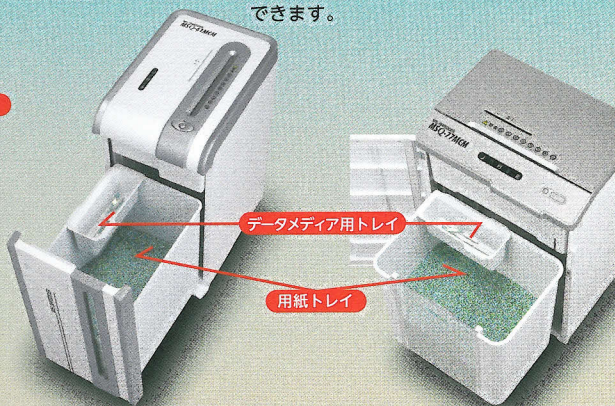

優れた品質でビジネスをサポート！ ホワイト&シルバーのスタイリッシュなボディに 充実の機能を搭載。

W投入口

紙用とデータメディア用に
独立した2つの投入口

セパレートメディアトレイ

細断後のデータメディアは
くず箱内の専用トレイに分別収容
できます。

オートスタート

紙を投入すると、自動的に
カッターが正回転します。

とびらスイッチ

とびらを開けると自動的に
運転を停止します。

オートストップ

投入した紙が見えなくなっ
てから、約10秒後に自動的
に運転を停止します。

ブレーカ

モーターを保護するため、過
電流が続くと自動的に電源
が切れます。

オートカット

モーター温度が上昇すると、
自動的に電源が切れます。

オートリバー

能力以上の紙を投入すると、
自動的に逆回転をして運転
を停止します。

オーバーフローストップ

くず箱が満杯になると、自動
的に運転を停止します。

くず箱スイッチ

くず箱を引き出すと、自動
的に運転停止します。

置く場所を選ばないスリムな縦型 26.5ℓモデル 幅 302mm のスリムなボディに多彩な機能を搭載

MSQ-61MCM

標準小売価格 ¥61,800 (税別)

最大細断枚数	投入幅	細断速度	定格時間
12/11 枚 <small>[A4PPC(64g/m²) (50Hz/60Hz)]</small>	230mm A4	約 3.0/3.6 (m/分) <small>(50Hz/60Hz)</small>	20分

細断原寸サイズ
2mm×10mm

〈仕様〉	
電源	AC100V
定格消費電力	約 403/461w (50Hz/60Hz)
質量	約 22.2kg
くず収容能力	約 26.5ℓ / 約 900 枚 (A4PPC)
細断音	アイドリング時・・・約 55/56dB 細断時・・・約 68/66dB
本体サイズ	W302×D435×H640mm