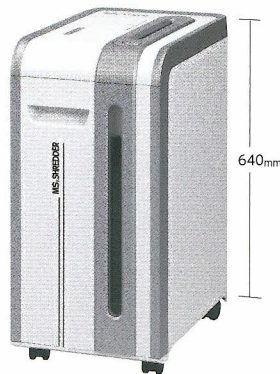

優れた品質でビジネスをサポート！ ホワイト&シルバーのスタイリッシュなボディに 充実の機能を搭載。

W投入口

紙用とデータメディア用に
独立した2つの投入口

セパレートメディアトレイ

細断後のデータメディアは
くず箱内の専用トレイに分別収容
できます。

オートスタート

紙を投入すると、自動的に
カッターが正回転します。

とびらスイッチ

能力以上の紙を投入すると、
自動的に逆回転をして運転
を停止します。

オーバーフローストップ

くず箱が満杯になると、自動
的に運転を停止します。

くず箱スイッチ

くず箱を引き出すと、自動
的に運転停止します。

置く場所を選ばないスリムな縦型 26.5ℓモデル 幅 302mm のスリムなボディに多彩な機能を搭載

MSQ-61MCM

標準小売価格 ¥61,800 (税別)

最大細断枚数	投入幅	細断速度	定格時間
12/11 枚 <small>[A4PPC(64g/m²) (50Hz/60Hz)]</small>	230mm A4	約 3.0/3.6 (m/分) <small>(50Hz/60Hz)</small>	20分

細断原寸サイズ
2mm×10mm

〈仕様〉	
電源	AC100V
定格消費電力	約 403/461w (50Hz/60Hz)
質量	約 22.2kg
くず収容能力	約 26.5ℓ / 約 900 枚 (A4PPC)
細断音	アイドリング時・・・約 55/56dB 細断時・・・約 68/66dB
本体サイズ	W302×D435×H640mm

20分 連続使用
極小細断
26.5ℓ くず箱容量

メディア細断対応
グリーン購入法 適合製品
RoHS 対応製品

CD/DVD は10.6mm 幅で
細断されます。

MSQ-58CM

標準小売価格 ¥58,800 (税別)

最大細断枚数	投入幅	細断速度	定格時間
15/15 枚 <small>[A4PPC(64g/m²) (50Hz/60Hz)]</small>	230mm A4	約 2.4/2.9 (m/分) <small>(50Hz/60Hz)</small>	20分