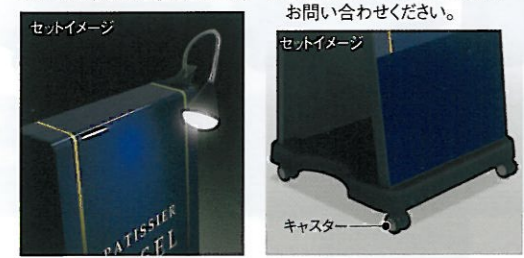

0852-24-3333
www.bsd33.com

Misel Big Panel ミセル ビッグパネル

意匠登録
出願中

存在感・視認性抜群の
大型A型サイン。
フルカラー看板を
お求めやすい価格で
ご提供します。

照明を取付けると、
夜間使用も可能。
※ライトは別途ご用意ください。

別注でキャスター付
も製作が可能。
※詳しくは、弊社または係員まで
お問い合わせください。

ミセル ビッグパネル
OT-558-228
¥69,600(税抜) ※シート印刷・貼り工賃を含みます。

材 質 パネル部:電気亜鉛メッキ鋼板に粉体塗装、
ベース:再生ゴム、印刷面:塩化ビニール、
脚キャップ:ポリプロピレン

サイズ 約W500×D500×H1270mm
表示面サイズ 約W440×H1210mm
本体規格色 ブラック・ホワイト
重 量 約28kg
元 払 単 位 1台

色コード/7.ブラック 8.ホワイト
●受注生産品です。納期は受注後約1週間です。
※詳しくは、弊社または係員まで
お問い合わせください。